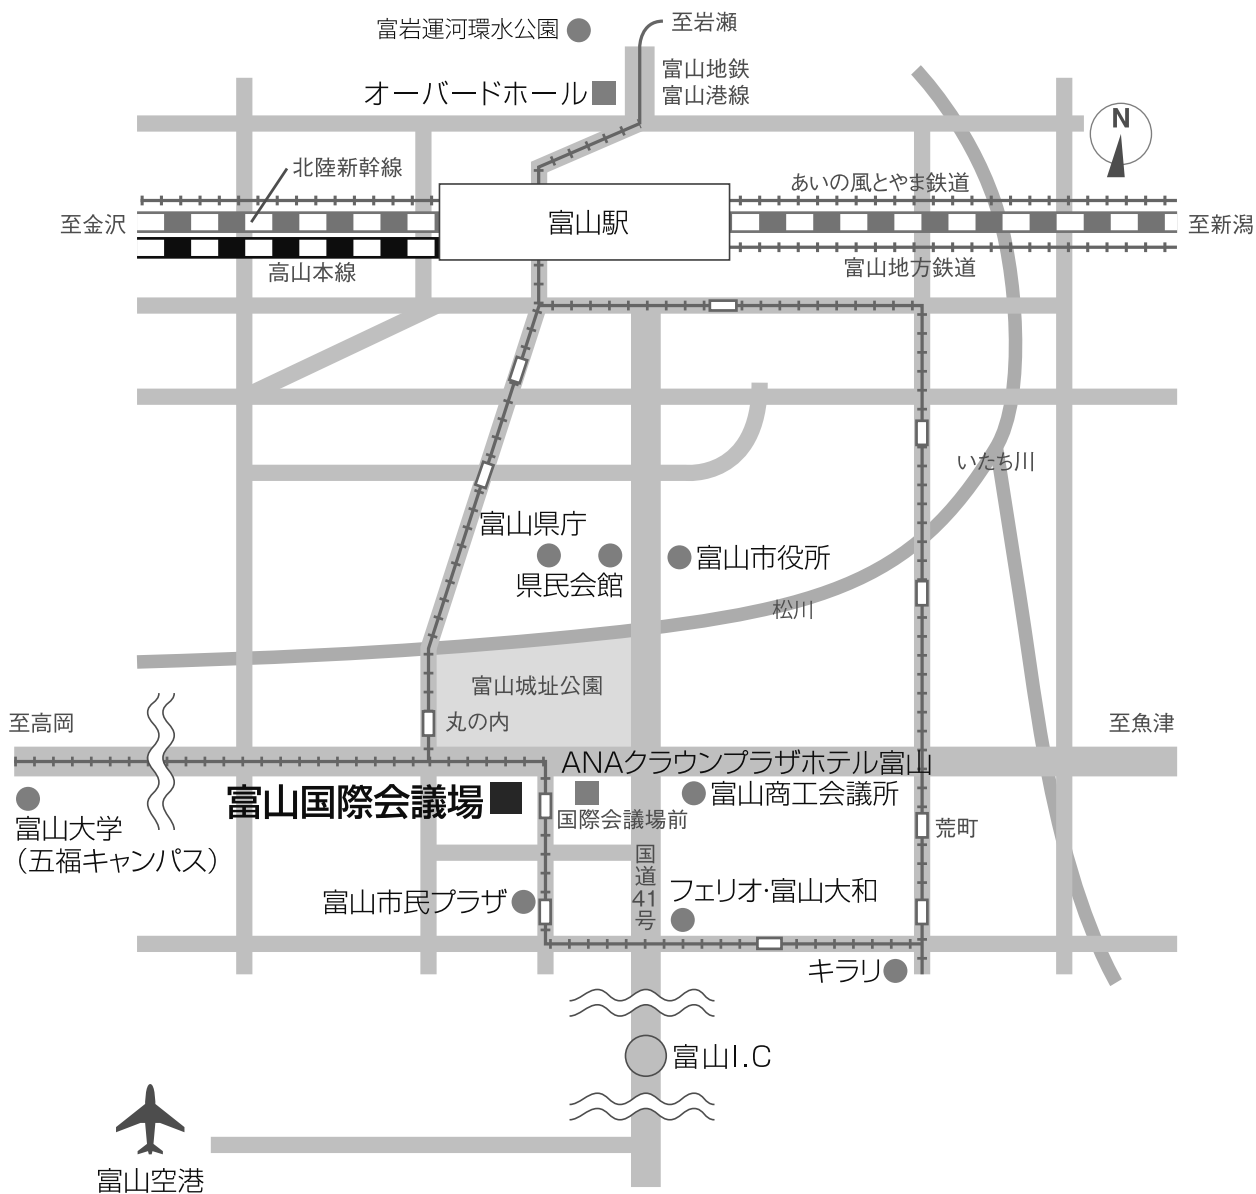

会場周辺図

富山国際会議場

〒930-0084 富山市大手町1番2号 TEL: 076-424-5931

〈アクセス〉

- ・富山駅より徒歩約15分
- ・富山駅より市内電車「環状線」で約7分、国際会議場前下車
- ・富山空港より車で15分
- ・北陸自動車道・富山インターより車で約10分